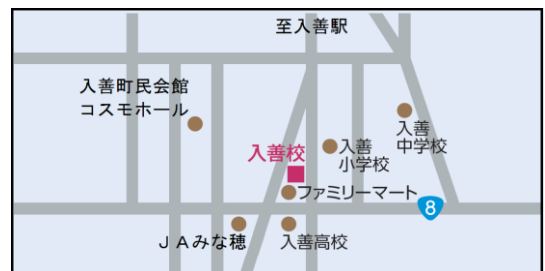

※時間割は変更になる場合がございます。
あらかじめご了承ください。

2026.4.8(水)～7.18(土)
2月26日現在

小学生 ※各授業60分となります

学年	教科	クラス	曜日	教室	授業時間帯
小3	国語	学年混合	火～金	102	17:00～18:00
	算数		火～金	102	
小4	国語		火～金	102	17:00～18:00
	算数		火～金	102	
小5	国語		火～金	102	17:00～18:00
	算数		火～金	102	
小6	国語	共通	金	102	17:00～18:00
	算数		木	102	17:00～18:00
	英語		水	102	17:00～18:00

※小学6年生の3学期授業(英語・数学)は、中学内容の先取りとなります。

中学3年生

※英語・数学は各90分・国社理は各60分となります

		英語・数学			
中3	英語 R&W	共通	火	102	20:00～21:30
	数学	共通	土	102	20:00～21:30
	国語・社会・理科				
	理科	3科共通	水	102	18:20～19:20
	国語		水		19:30～20:30
	社会		水		20:40～21:40
	予備日		金	102	20:00～21:30

※予備日は、欠席補習や授業の振替等で利用するものであり、毎週の通塾日ではありません。

中学1～2年生

※英語・数学は各80分となります

学年	クラス	教科	曜日	教室	授業時間帯
中1	共通	英語 R&W	火	102	18:30～19:50
		数学	木	102	18:30～19:50
		予備日	金	102	18:30～19:50
中2	共通	英語 R&W	木	201	19:00～20:20
		数学	火	201	19:00～20:20
		予備日	土	201	18:30～19:50

※予備日は、欠席補習や授業の振替等で利用するものであり、毎週の通塾日ではありません。

中学生	英語 L&S Listening & Speaking	教科書本文などの英文を音読することにより、聞く力と話す力の強化を図ります。家庭学習のサポートにもなる学習アプリ「ELST」を使用します。

1学期行事予定

※日程は変更になる場合もあります。ご了承下さい。

4月

・春期講習保護者会

5月

・中間テスト対策(中学生対象)
・1学期前期塾内テスト(中学生対象)

6月

・1学期後期塾内テスト期間(小中学生対象)
・期末テスト対策(中学生対象)

7月

・第2回育英模試(中学3年生対象)
・1学期保護者会
・夏期講習

【校舎開校時間】(自習室・質問等の可能時間)

●火・木・土曜日:13:30～22:00

●水・金曜日:16:30～22:00

※日によって開校時間が変更になる場合がございます。

【受講上の注意】

- ・中学生は、制服または体操服で受講して下さい。
- ・内履き(スリッパ等)を持参して下さい。

★無料体験授業、随時受付中です！★

↓↓体験授業お申込方法↓↓

1. 右のQRコードを読み取りお申込フォームにアクセスしてください。
2. 必要事項をご入力ください。
3. 備考欄に「体験授業申込み」と記入し、体験希望科目があれば記入をお願いします。
4. 校舎より、確認の連絡をいたします。

〒939-0626 下新川郡入善町入膳3381-1
☎0765-74-2531